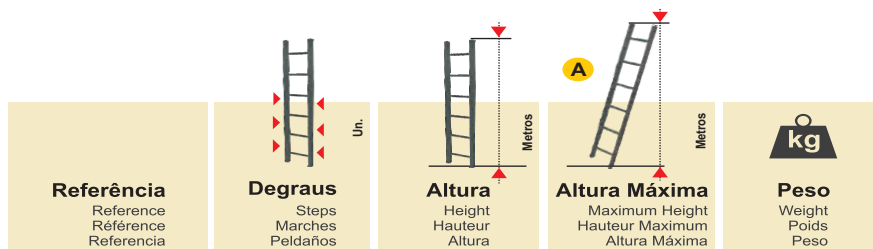

ESCADA VINDIMA

Harvest ladder - Echelle Vendage - Escalera de la vindimia

Degrau Quadrado Squares Steps - Marches Squares - Peldaños Cuadrados

Referência	Degraus	Altura	Altura Máxima	Peso
VSDQ-06	6	3,00	2,90	3,68
VSDQ-07	7	3,50	3,38	4,90
VSDQ-08	8	4,00	3,86	5,24
VSDQ-09	9	4,50	4,30	5,90
VSDQ-10	10	5,00	4,83	6,54
VSDQ-12	12	6,00	5,80	8,30

Degrau Redondo Round Steps - Marches Rondes - Peldaños Redondos

Referência	Degraus	Altura	Altura Máxima	Peso
VSDR-06	6	3,00	2,90	3,68
VSDR-07	7	3,50	3,38	4,90
VSDR-08	8	4,00	3,86	5,24
VSDR-09	9	4,50	4,30	5,90
VSDR-10	10	5,00	4,83	6,54
VSDR-12	12	6,00	5,80	8,30

A Altura com inclinação para uso normal