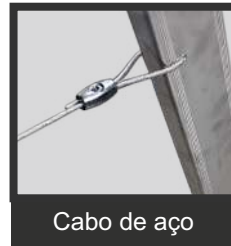

Agro

kg

150 Kg

Cabo de aço

Degraus soldados

Adaptável ao chão

- Degraus em Alumínio reforçado antiderrapante.
- Tacos em borracha antiderrapante
- Espeto em alumínio no perfil traseiro
- Fixação de degraus por soldadura MIG

Referência	Degraus	Largura	Altura Útil	Abertura	Peso
EPOMLS-07	7	0,74	1,63	1,75	9