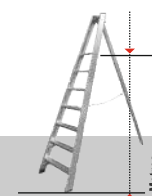

Agro

kg

150 Kg

Cabo de aço

Degraus soldados

Adaptável ao chão

- Degraus em Alumínio reforçado antiderrapante.
- Tacos em borracha antiderrapante
- Espeto em alumínio no perfil traseiro
- Fixação de degraus por soldadura MIG

Referência	Degraus	Largura	Altura Útil	Abertura	Peso
EPOMLS-07	7	0,74	1,63	1,75	9