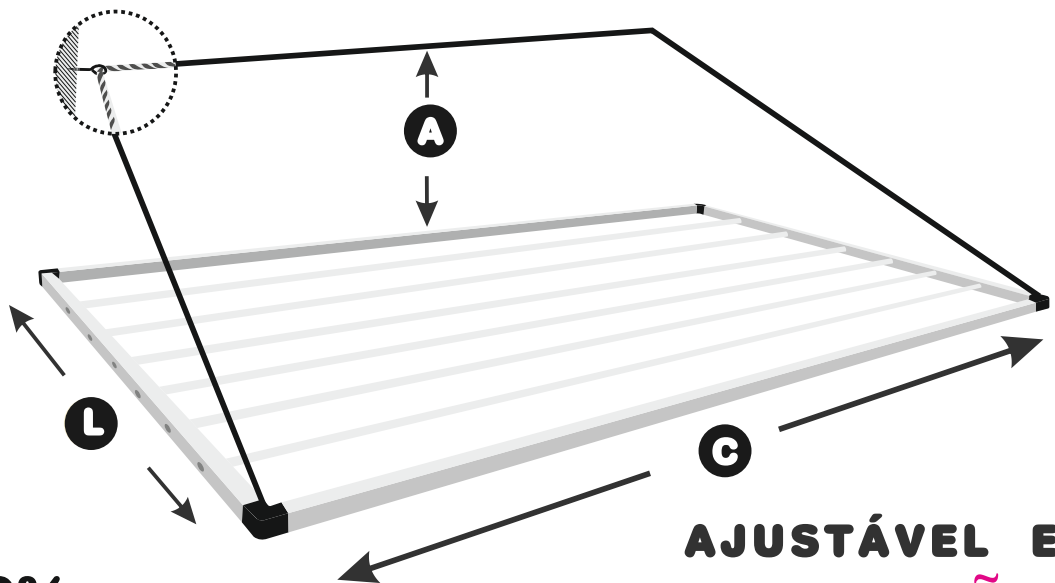

Home

kg
35 Kg

- Estendal em alumínio
- Cordas em nylon
- Resistente e leve

Fácil de arrumar

100%
Alumínio

AJUSTÁVEL EM
3 POSIÇÕES
DIFERENTES!

| Referência | A <small>Metros</small> | C <small>Metros</small> | L <small>Metros</small> | kg |
|-------------|--------------------------------|--------------------------------|--------------------------------|-----------|
| ESTDPRD-100 | 0,70 | 1,00 | 0,70 | 0,90 |
| ESTDPRD-120 | 0,70 | 1,20 | 0,70 | 1,00 |
| ESTDPRD-140 | 0,70 | 1,40 | 0,70 | 1,16 |