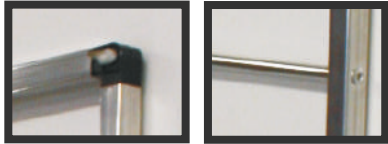

Home

kg
35 Kg

- Estendal em alumínio
- Cordas em nylon
- Resistente e leve

Fácil de arrumar

100%
Alumínio

AJUSTÁVEL EM
3 POSIÇÕES
DIFERENTES!

| Referência | A <small>Metros</small> | C <small>Metros</small> | L <small>Metros</small> | kg |
|-------------|--------------------------------|--------------------------------|--------------------------------|-----------|
| ESTDPRD-100 | 0,70 | 1,00 | 0,70 | 0,90 |
| ESTDPRD-120 | 0,70 | 1,20 | 0,70 | 1,00 |
| ESTDPRD-140 | 0,70 | 1,40 | 0,70 | 1,16 |