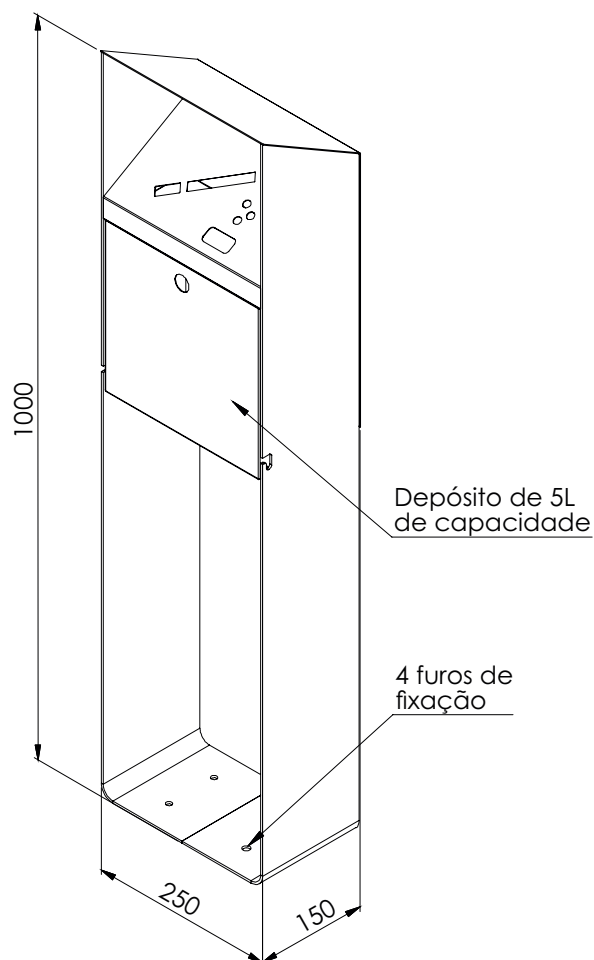

Design robusto, tampa em aço inox. Anti-vandalismo

Modelo: Coluna

Medidas: 1000x250x150 mm

Peso: 11 kg

Material: Aço e inox

Acabamento: Lacado

Capacidade Depósito: 5 Lt

Cor	Referência
Preto	CZPE