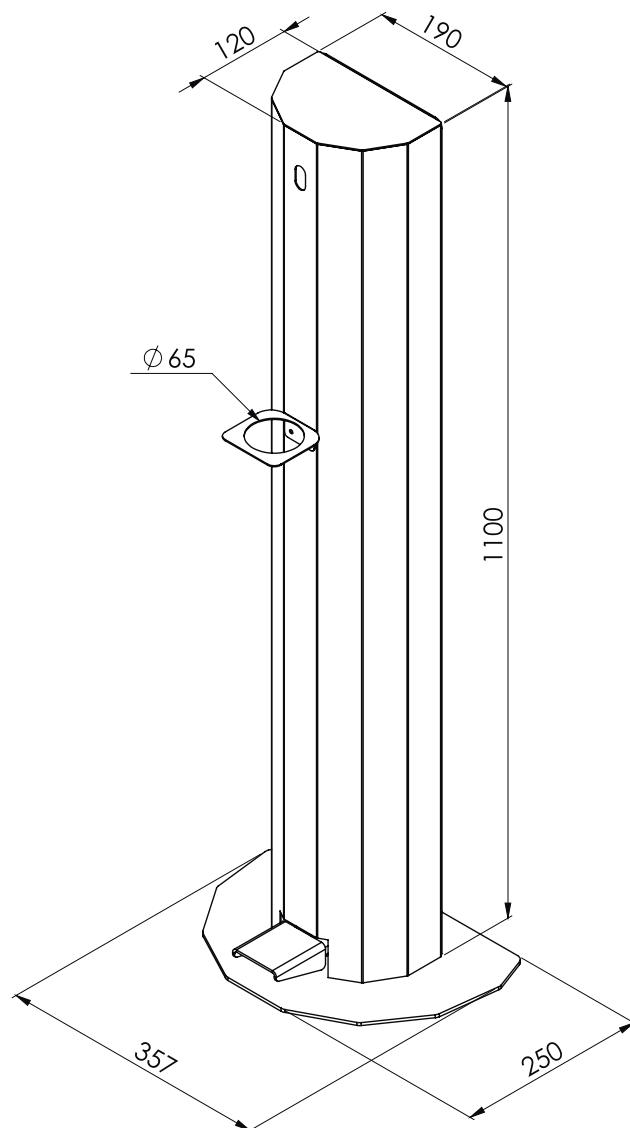

Dispensador Álcool Gel com Pedal

O dispensador de álcool gel com pedal é um produto que permite a disponibilização de álcool gel, evitando, assim, a necessidade de recurso ao toque com as mãos para obter a solução de gel desinfetante. O dispensador está equipado com uma embalagem doseadora com capacidade de 1 Lt, sistema anti-gota, sistema mecânico de pedal e fecho de segurança da embalagem doseadora. Fabrico português.

Medidas: 1100x190x120 mm

Peso: 11 kg

Material: Aço

Acabamento: Lacado

Capacidade: 1 Lt

Cor	Referência
Cinza	DISPENS1100
Preto	DISPENS1100-P